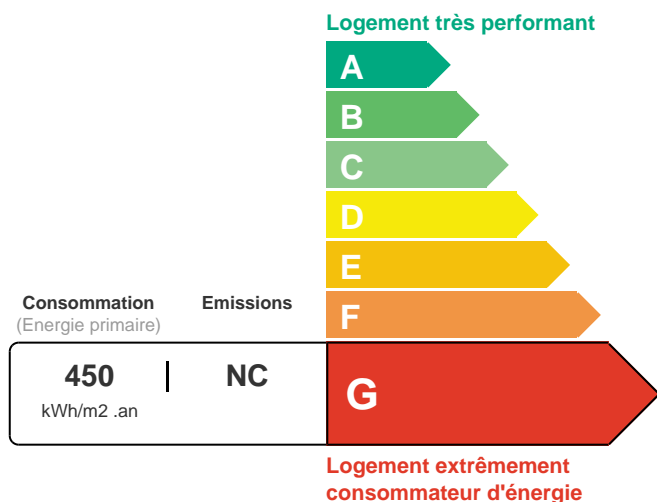

BEAUNE COTE D'OR - 1 600 000 €

21200 Beaune

DESCRIPTION

Village viticole de renom, superbe propriété sur plus d'un hectare avec une longère d'époque XVIIIème siècle élevée sur caves voutées. Grande cour et parc. Nombreuses dépendances (pavillon d'amis ou pour gardiennage, ancienne cuverie, atelier, remise, écurie, garage ...) Belles pièces réception, 10 chambres possibles, greniers aménageables. Contact pour visiter: 06 77 13 05 37 Les informations sur les risques auxquels ce bien est exposé sont disponibles sur le site Géorisques : www.georisques.gouv.fr Les informations sur les risques auxquels ce bien est exposé sont disponibles sur le site géorisques <https://www.georisques.gouv.fr>

INFORMATIONS

Surface habitable : 360 m²
Nb pièce(s) : 13
Nb chambre(s) : 10
Energie : Gaz
Surface terrain : 10131 m²
Type de chauffage : Individuel
Cave

DPE / GES

HONORAIRES

Honoraires à la charge du vendeur